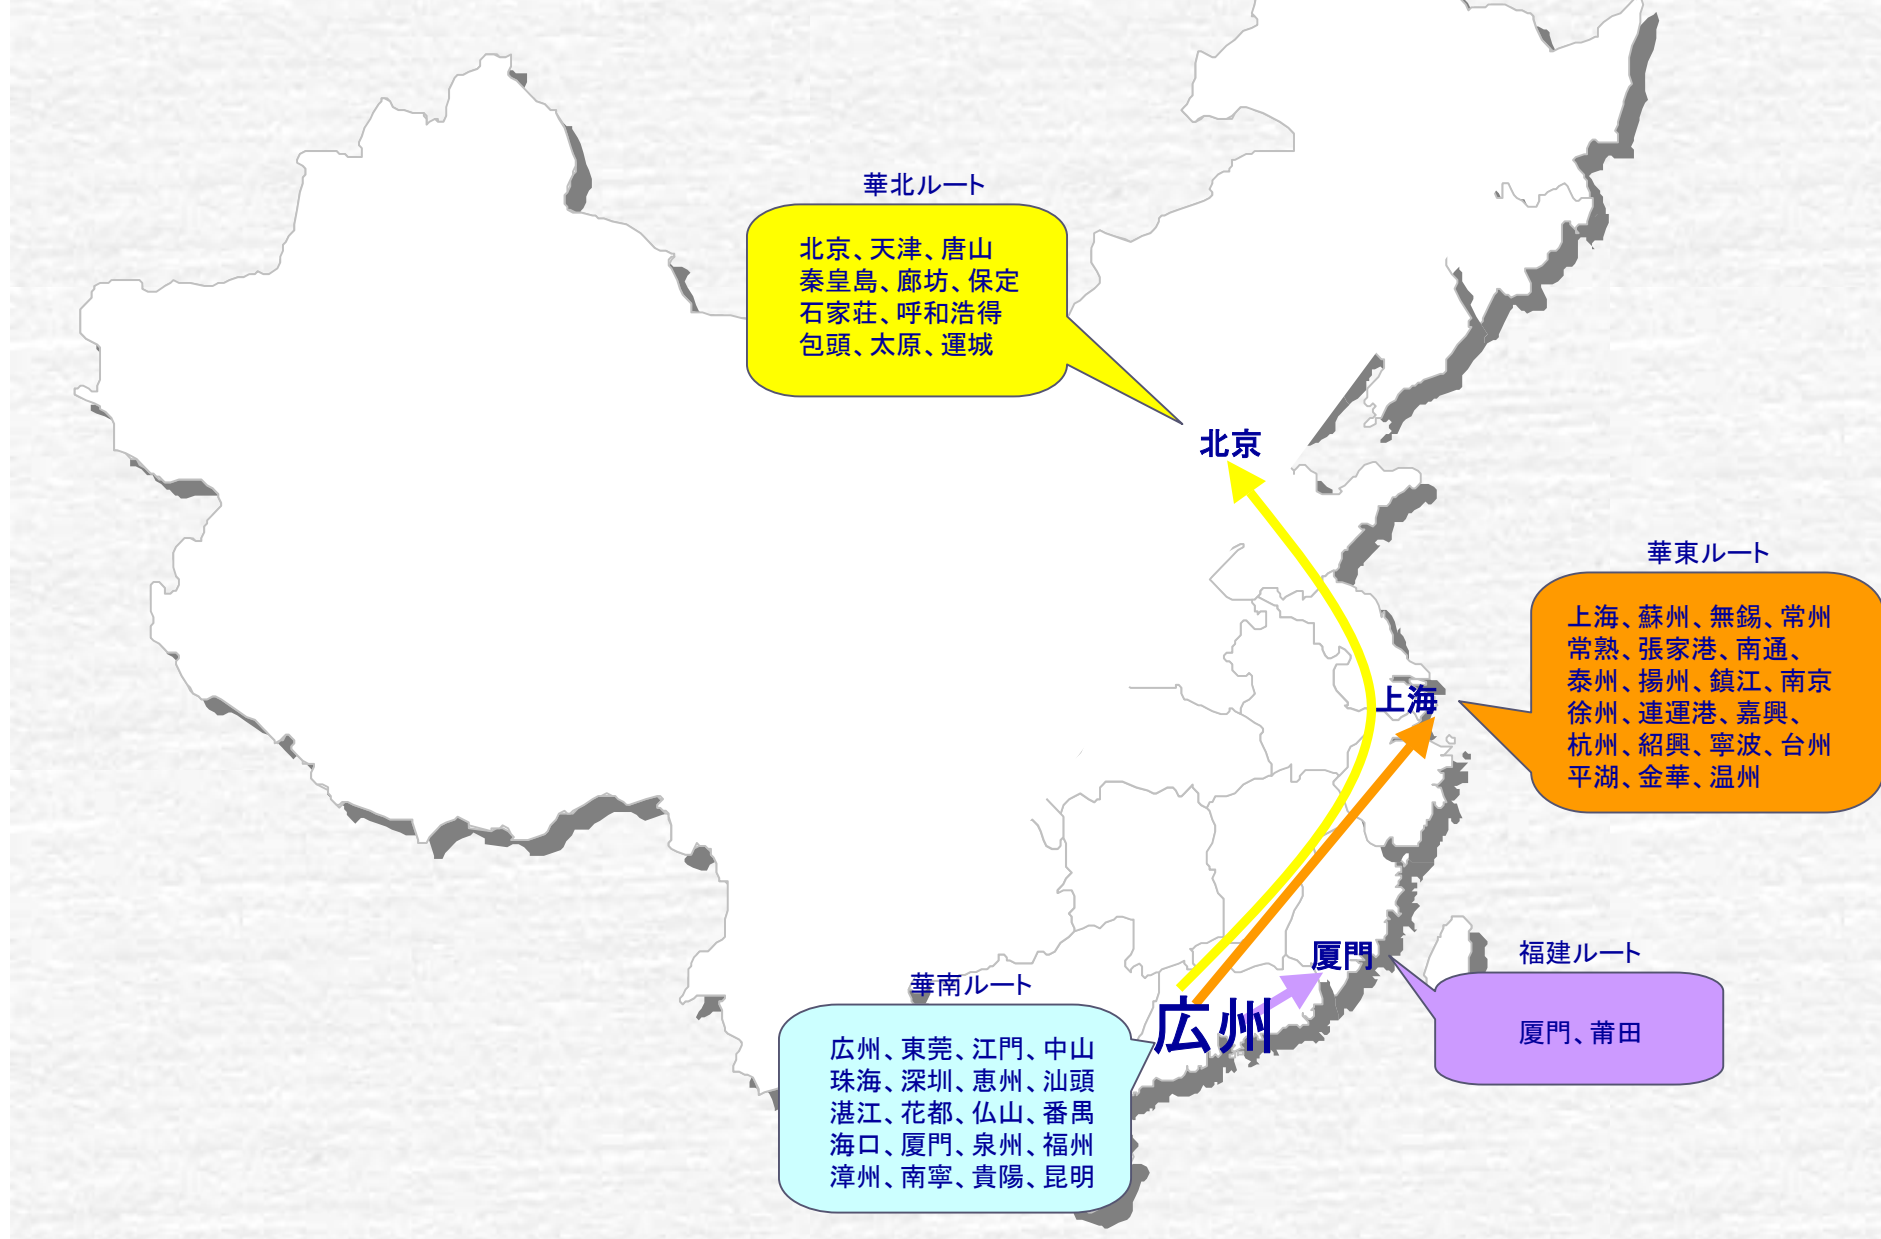

## 1. 上海DC起点のサービス（9ルート・80都市）

## 2. 広州DC起点のサービス（4ルート・53都市）

### 3. 北京DC起点のサービス（2ルート・32都市）