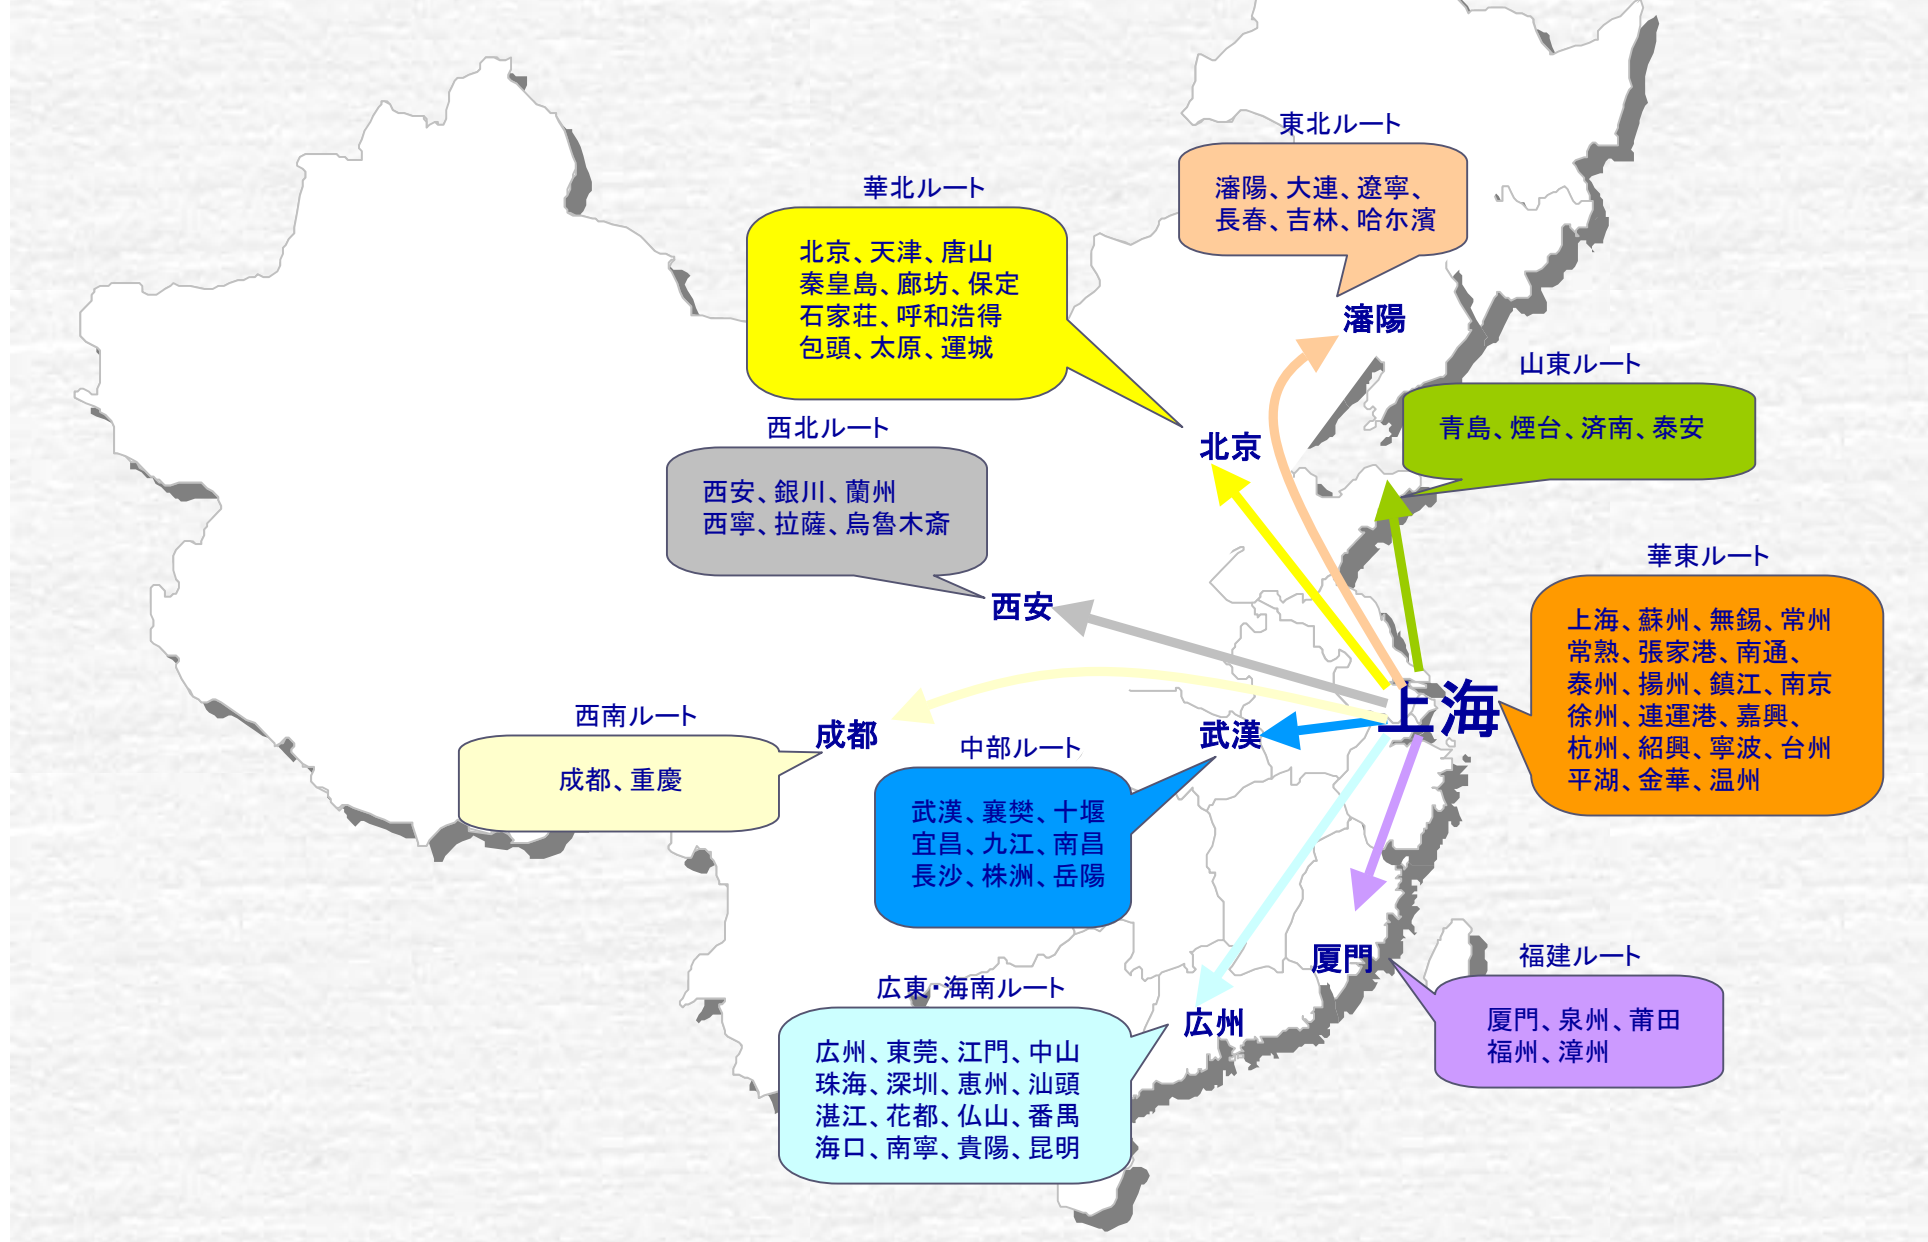

## 1. 上海DC起点のサービス（9ルート・80都市）

## 2. 広州DC起点のサービス（4ルート・53都市）

### 3. 北京DC起点のサービス（2ルート・32都市）